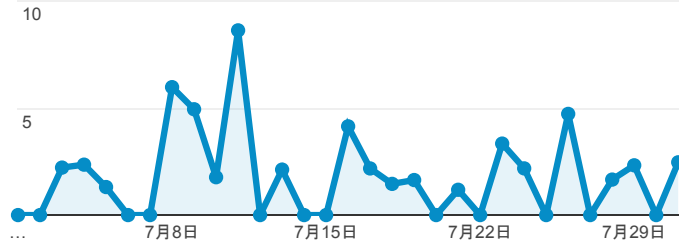

報表03_內容

2018年7月1日 - 2018年7月31日

所有使用者
100.00% 個工作階段

網頁載入平均需時 (秒)

● 平均網頁載入時間 (秒)

網頁載入平均需時 (秒)和瀏覽量 (依 網頁 分組)

網頁	平均網頁載入時間 (秒)	瀏覽量
/index_detail.aspx?srv=3&category=50	7.94	117
/index_detail.aspx?srv=3&category=23	4.64	29
/tkustudentlink.aspx	2.96	106
/index.aspx	2.76	47
/	2.49	3,040
/index_detail.aspx?srv=3&category=13&pg=166	2.39	3
/index_detail_share.cshtml?id=EE5E5C10AD875D93	2.38	1
/index_detail.aspx?srv=3&category=10	2.36	7
/index_detail_share.aspx?id=7F8A9ADBD14499A3	2.19	1
/index_detail_share.aspx?id=A107DB6D468411D1	2.18	6

瀏覽量 (依網頁分組)

造訪和新造訪率 (依 關鍵字 分組)

關鍵字	工作階段	新工作階段百分比
(not provided)	752	81.52%
(not set)	3	100.00%
學習目標規劃	1	100.00%

網頁載入平均需時 (秒) (依瀏覽器分組)

瀏覽器	平均網頁載入時間 (秒)
Chrome	2.98
Opera	2.32
Safari	1.91