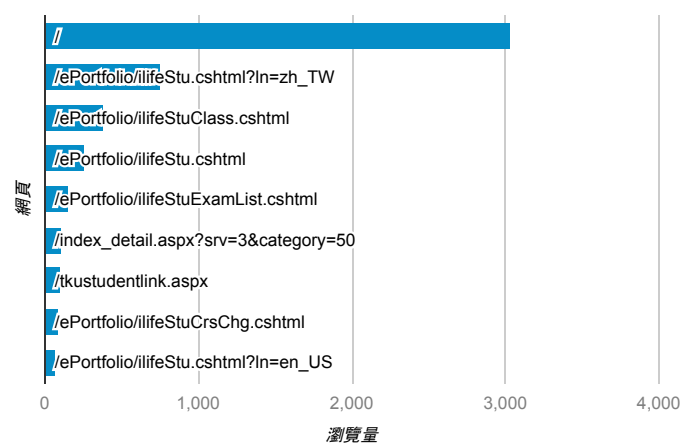

報表03_內容

2018年7月1日 - 2018年7月31日

所有使用者
100.00% 個工作階段

網頁載入平均需時 (秒)

● 平均網頁載入時間 (秒)

網頁載入平均需時 (秒)和瀏覽量 (依 網頁 分組)

網頁	平均網頁載入時間 (秒)	瀏覽量
/index_detail.aspx?srv=3&category=50	7.94	117
/index_detail.aspx?srv=3&category=23	4.64	29
/tkustudentlink.aspx	2.96	106
/index.aspx	2.76	47
/	2.49	3,040
/index_detail.aspx?srv=3&category=13&pg=166	2.39	3
/index_detail_share.cshtml?id=EE5E5C10AD875D93	2.38	1
/index_detail.aspx?srv=3&category=10	2.36	7
/index_detail_share.aspx?id=7F8A9ADBD14499A3	2.19	1
/index_detail_share.aspx?id=A107DB6D468411D1	2.18	6

瀏覽量 (依網頁分組)

造訪和新造訪率 (依 關鍵字 分組)

關鍵字	工作階段	新工作階段百分比
(not provided)	752	81.52%
(not set)	3	100.00%
學習目標規劃	1	100.00%

網頁載入平均需時 (秒) (依瀏覽器分組)

瀏覽器	平均網頁載入時間 (秒)
Chrome	2.98
Opera	2.32
Safari	1.91